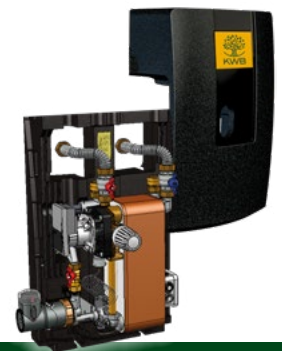

KWB-raikasvesi-tekniikka

KWB-raikasvesimoduulin avulla vesi lämmitetään läpivirtauslämmitinperiaatteella. Mutta vain silloin, kun tarveta todella on. Näin voidaan välttää suurten lämminvesimäärien varaaminen pidemmiksi ajanjaksoiksi. Tämä on erittäin tärkeää, jotta voidaan varmistaa juomaveden laatu ja hyvä hygienia. Omakoti- ja kerrostaloihin, saatavissa kokoina 30, 40 tai 80 litraa.