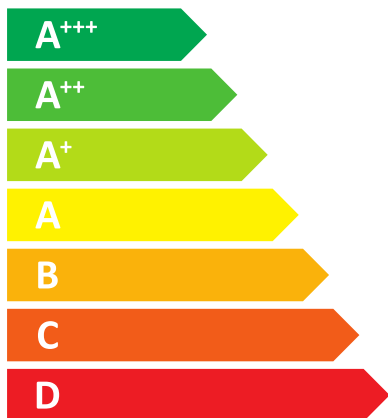

IE

IA

KWB

KWB Combifire Typ CF2 S/GS/V 28

- + 
- + 
- + 
- + 

ENERG
енергия · ενεργεια

KWB

KWB Combifire Typ CF2 S/GS/V 32